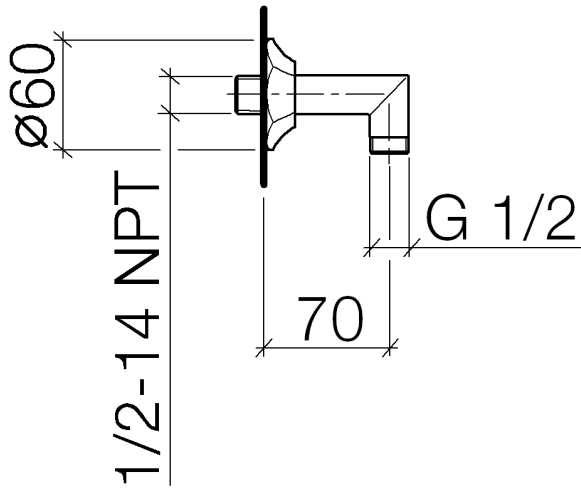

28 450 370

- 1/2" shower outlet
- rosette Ø 60 mm
- 1/2" connection

Intrinsic protection against back flow.

	Chrome	28 450 370-00
	Chrome	28 450 370-00 0010
	Brushed Platinum	28 450 370-06
	Brushed Platinum	28 450 370-06 0010
	Platinum	28 450 370-08
	Platinum	28 450 370-08 0010
	Durabrand (23kt Gold)	28 450 370-09
	Durabrand (23kt Gold)	28 450 370-09 0010
	Brushed Durabrand (23kt Gold)	28 450 370-28
	Brushed Durabrand (23kt Gold)	28 450 370-28 0010
	Brushed Dark Platinum	28 450 370-99
	Brushed Dark Platinum	28 450 370-99 0010

**Recommended miscellaneous**

- Concealed wall elbow -** 35 085 970 90
- max. recess depth 163 mm
  - min. recess depth 90 mm

28 450 370

Flow rate chart

Certificates

Belgaqua\_21-381-  
27\_7.

28 450 370

### Spare parts list

No.	Item Number	Name	Quantity used	Delivery time
1	09 27 37 003-00	rosette	1	10
2	90 14 10 026 00 90	seal	1	2
3	09 11 03 021-00	connection	1	10
4	90 23 01 040 00 90	back-flow preventer	1	2