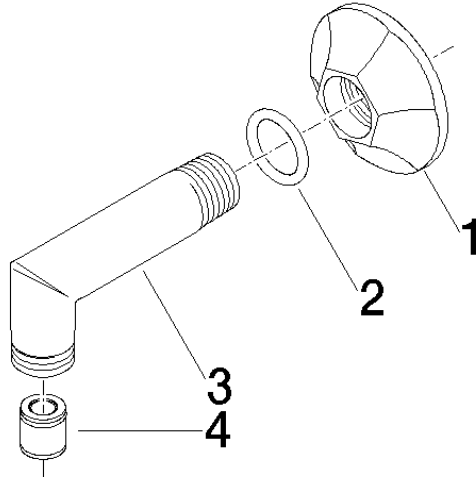

28 450 370

- 1/2" shower outlet
- rosette Ø 60 mm
- 1/2" connection

Intrinsic protection against back flow.

	Chrome	28 450 370-00
	Chrome	28 450 370-00 0010
	Brushed Platinum	28 450 370-06
	Brushed Platinum	28 450 370-06 0010
	Platinum	28 450 370-08
	Platinum	28 450 370-08 0010
	Durabrand (23kt Gold)	28 450 370-09
	Durabrand (23kt Gold)	28 450 370-09 0010
	Brushed Durabrand (23kt Gold)	28 450 370-28
	Brushed Durabrand (23kt Gold)	28 450 370-28 0010
	Brushed Dark Platinum	28 450 370-99
	Brushed Dark Platinum	28 450 370-99 0010

**Recommended miscellaneous**

- Concealed wall elbow -** 35 085 970 90
- max. recess depth 163 mm
  - min. recess depth 90 mm

28 450 370

Flow rate chart

Certificates

Belgaqua\_21-381-  
27\_7.

28 450 370

### Spare parts list

No.	Item Number	Name	Quantity used	Delivery time
1	09 27 37 003-00	rosette	1	10
2	90 14 10 026 00 90	seal	1	2
3	09 11 03 021-00	connection	1	10
4	90 23 01 040 00 90	back-flow preventer	1	2