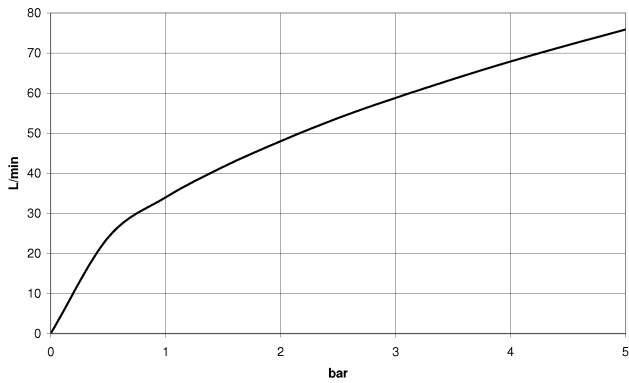

28 450 370

- 1/2" shower outlet
- rosette Ø 60 mm
- 1/2" connection

Intrinsic protection against back flow.

	Chrome	28 450 370-00
	Chrome	28 450 370-00 0010
	Brushed Platinum	28 450 370-06
	Brushed Platinum	28 450 370-06 0010
	Platinum	28 450 370-08
	Platinum	28 450 370-08 0010
	Durabrand (23kt Gold)	28 450 370-09
	Durabrand (23kt Gold)	28 450 370-09 0010
	Brushed Durabrand (23kt Gold)	28 450 370-28
	Brushed Durabrand (23kt Gold)	28 450 370-28 0010
	Brushed Dark Platinum	28 450 370-99
	Brushed Dark Platinum	28 450 370-99 0010

**Recommended miscellaneous**

- Concealed wall elbow -** 35 085 970 90
- max. recess depth 163 mm
  - min. recess depth 90 mm

28 450 370

Flow rate chart

Certificates

Belgaqua\_21-381-  
27\_7.

28 450 370